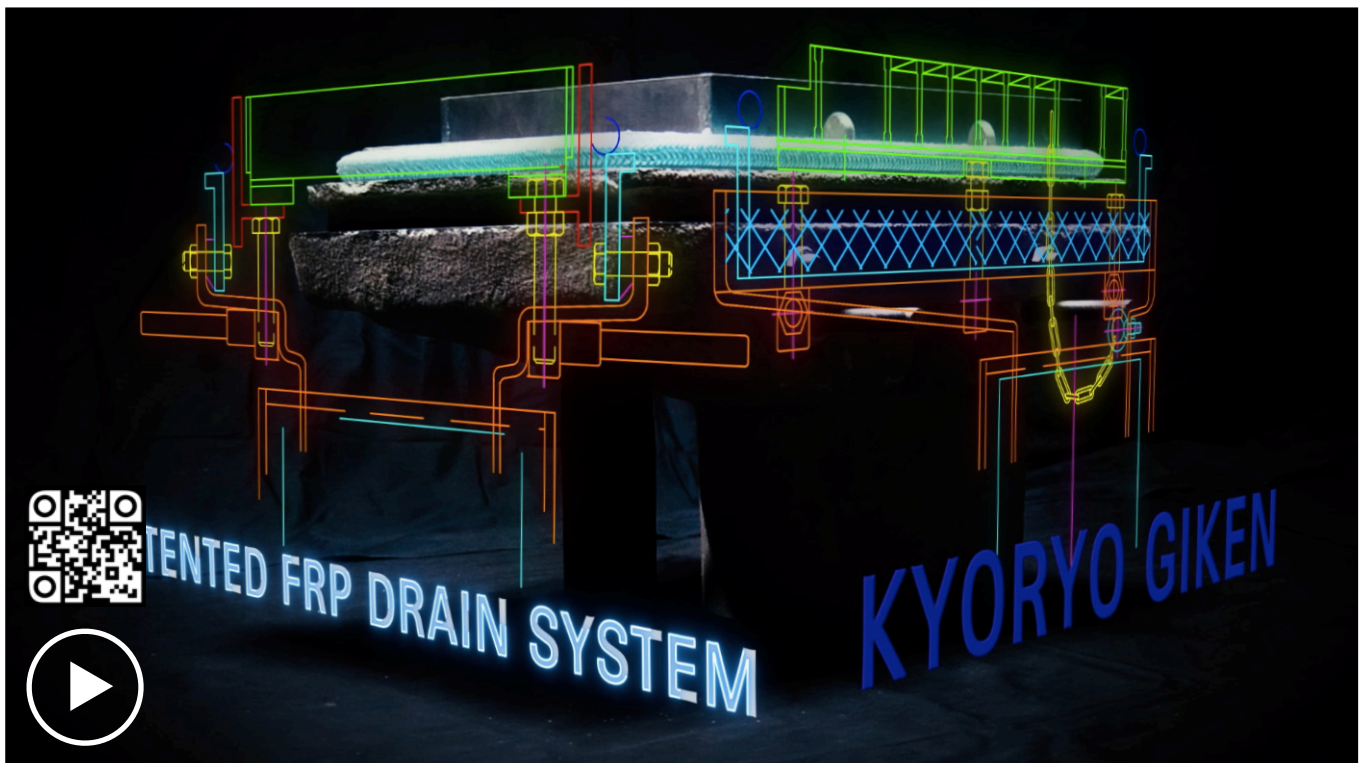

ENGLISH / 英語

RECENTLY PUBLISHED / 最新の動画

橋梁技建株式会社様  
企業プロフィール

KYORYO GIKEN CORPORATE PROFILE  
橋梁技建株式会社様 企業プロフィール

ENGLISH / 英語  
JAPANESE / 日本語

KYORYO GIKEN FRP PRODUCT FEATURE  
FRP排水枡 製品紹介

ENGLISH / 英語  
JAPANESE / 日本語