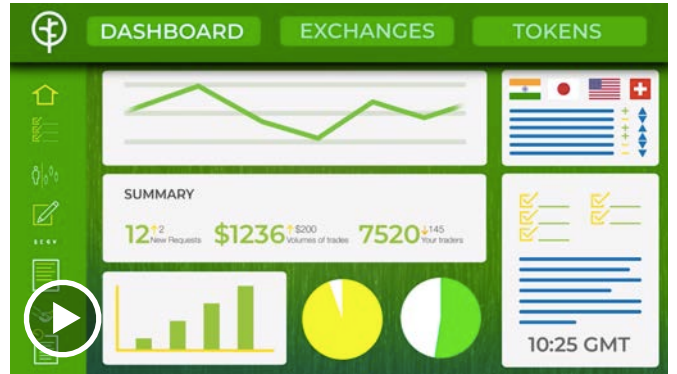

SELECTED WORKS & BEHIND THE SCENES / 制作実績と撮影の舞台裏

www.digitalhub.jp · info@digitalhub.jp

108-0071 港区 白金 3-5-6 アーバンライフ 白金 501
URBAN LIFE SHIROKANE 501, SHIROKANE 3-5-6
MINATO-KU, TOKYO, JAPAN 108-0071